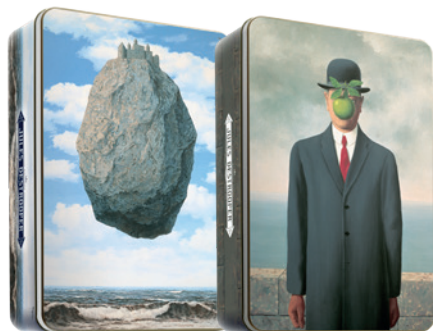

81GMOBE8

81GMOBE5

MAGRITTE XL

· 81GMOBE8 & 81GMOBE5	· Nettogewicht 1075g	· Bruto-gewicht 2117g
· Afmetingen 365 x 116 x 248 mm	· € 31,76	

- Fijne amandelkoekjes 275g
- Natuurboterwafels 375g
- Parijse wafels 125g
- Natuurboterwafels met een laagje pure Belgische chocolade 100g
- Natuurboterwafels gezouten karamel 100g
- Speculooskoekjes met melkchocolade 100g

MAGRITTE XL

· 81GMOBE8 & 81GMOBE5	· Poids Net 1075 g	· Poids Brut 2117 g
· Dimensions 365 x 116 x 248 mm	· 31,76 €	

- Croquants aux amandes 275 g
- Galettes fines au beurre 375 g
- Gaufrettes croustillantes au beurre 125 g
- Galettes fines au beurre avec une couche de chocolat noir belge 100 g
- Galettes fines au beurre et caramel salé 100 g
- Biscuits au spéculoos et chocolat au lait 100 g